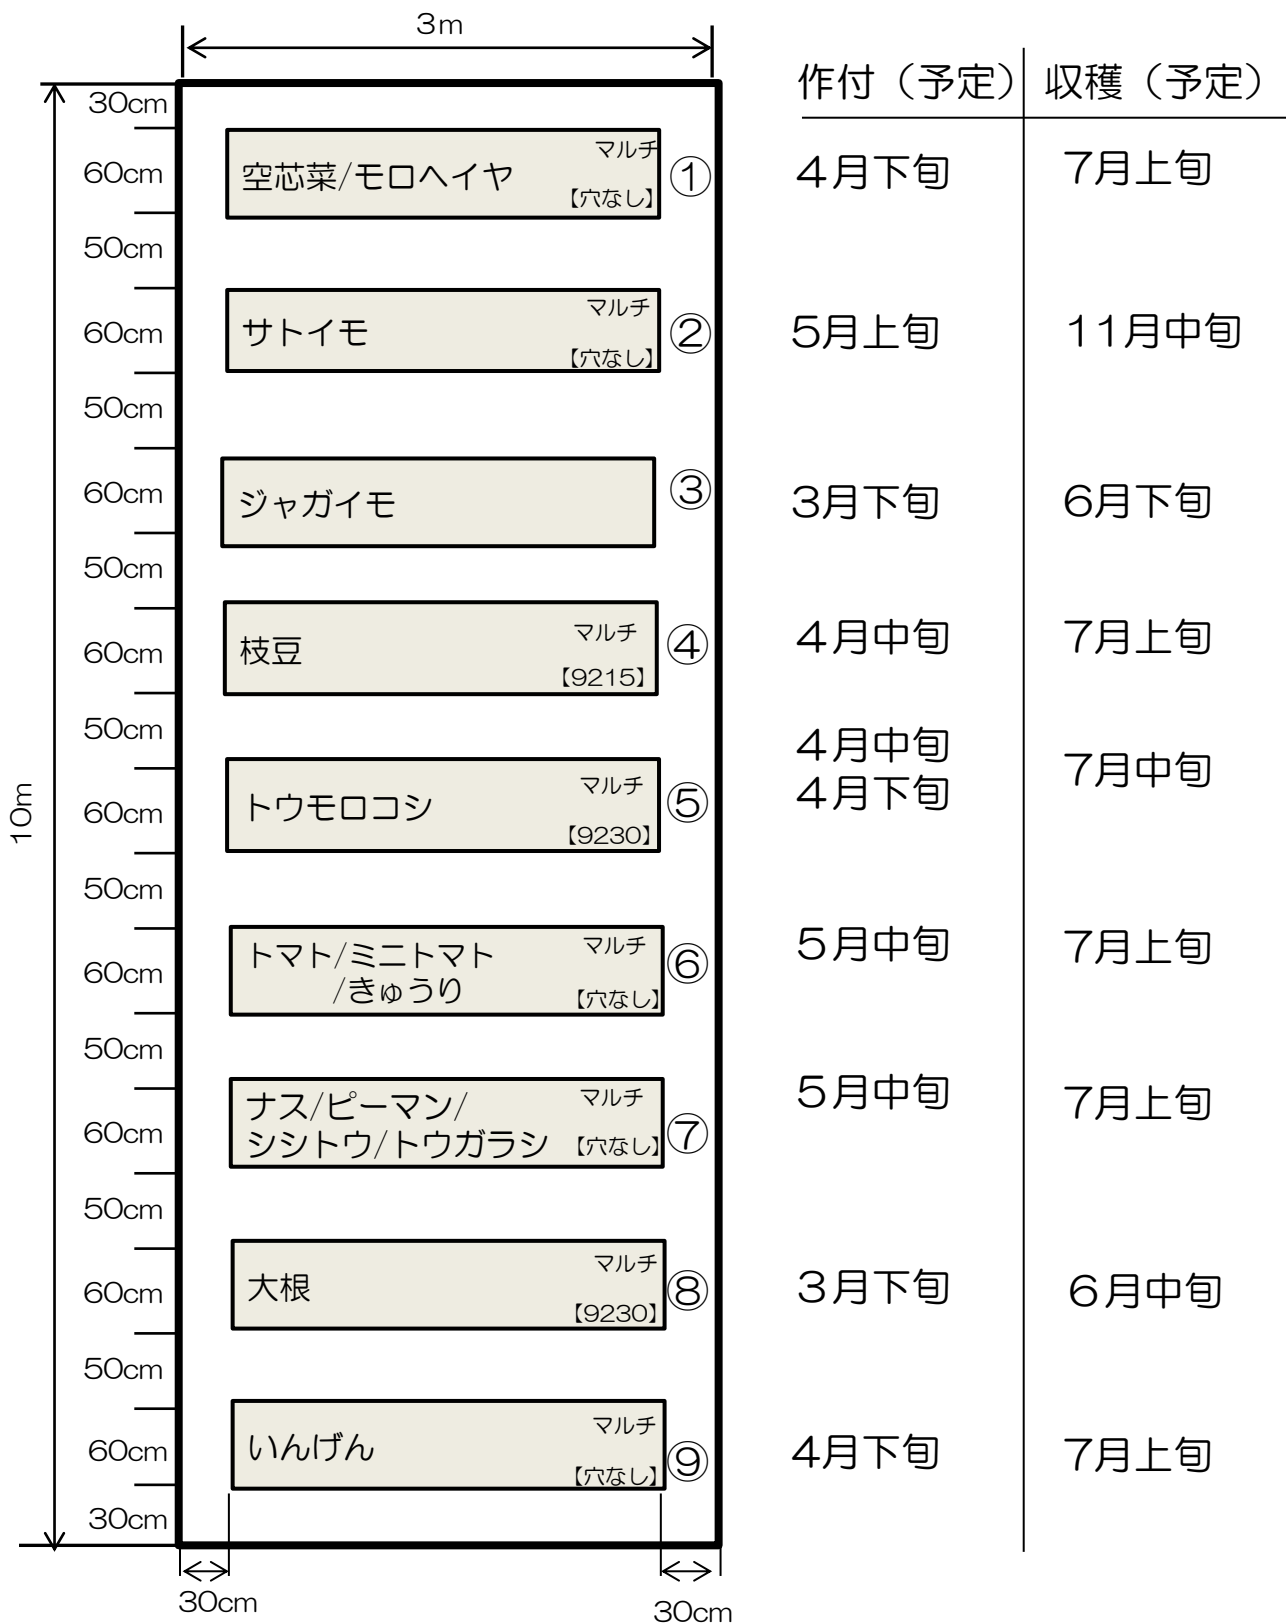

体験農園(小牧園)

平成30年春の作付け予定

→ 北

気候等により変更になる可能性があります。