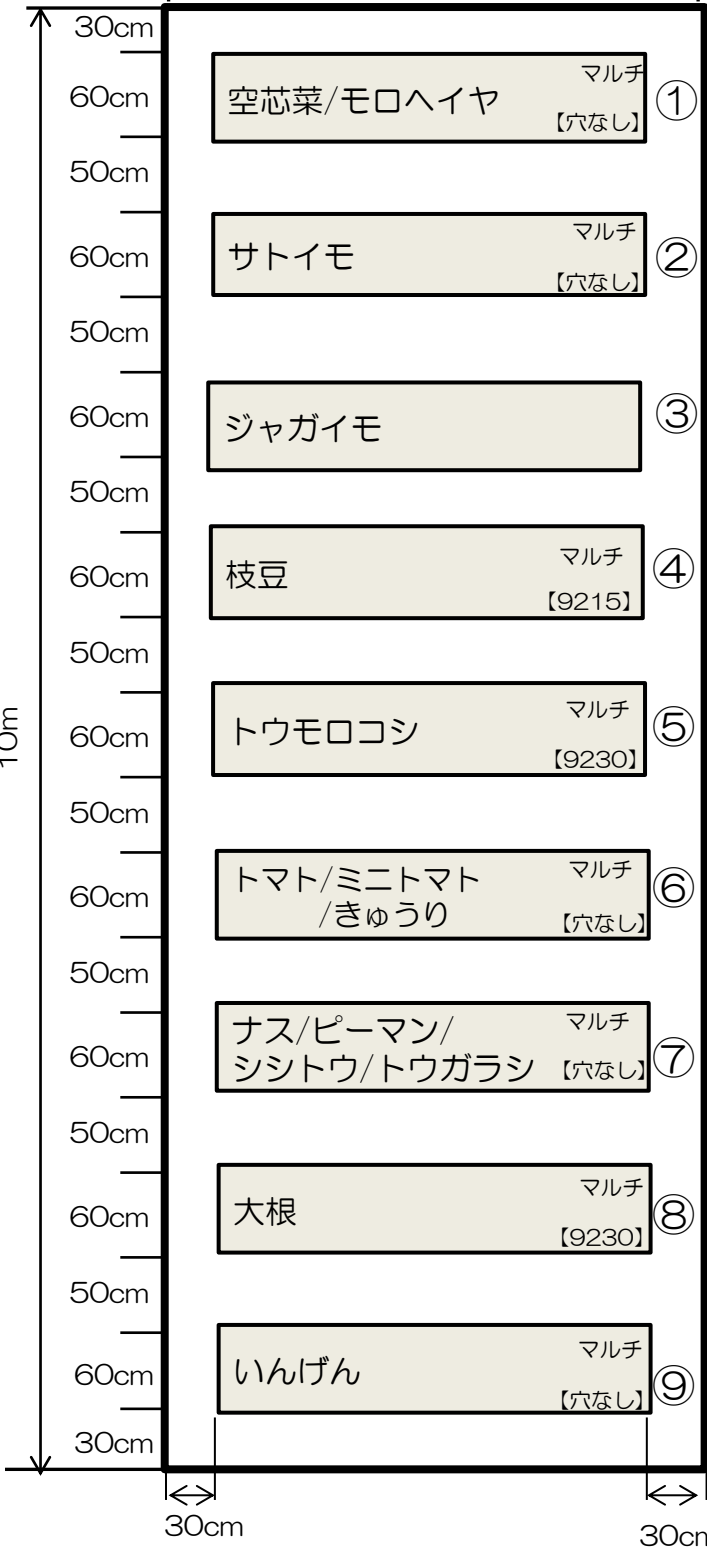

体験農園(小牧園)

平成30年春の作付け予定

→ 北

気候等により変更になる可能性があります。